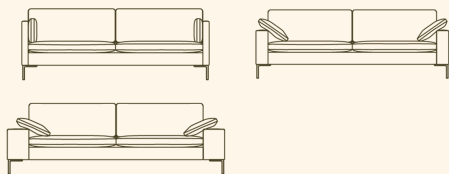

# Arena sofaserie

Tidløs, men ikke kjedelig!

Arena tilbys med 3 forskjellige armlener, og et stort utvalg av konfigurasjoner, dermed kan du tilpasse Arena for å skape din ideelle sofa.

Skal du binge en netflix serie, lese avisen eller stupe kråke - så passer ergonomiputene litt ekstra godt på korsryggen din. Time etter time, år etter år.