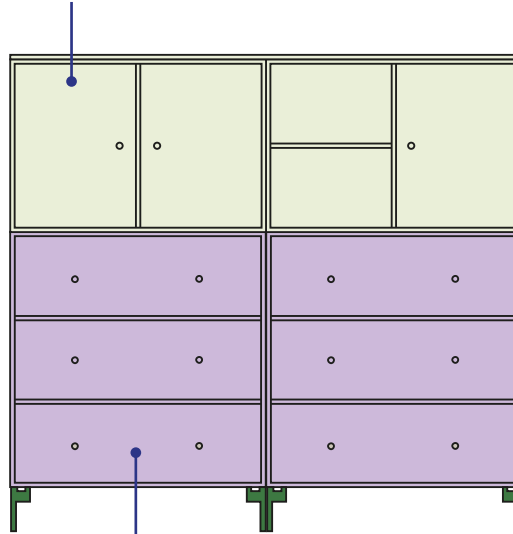

REST

COVER

SHOW

RIPPLE CABINET II

COAT som kjøkkenhylle

COAT

CARRY

SAVE