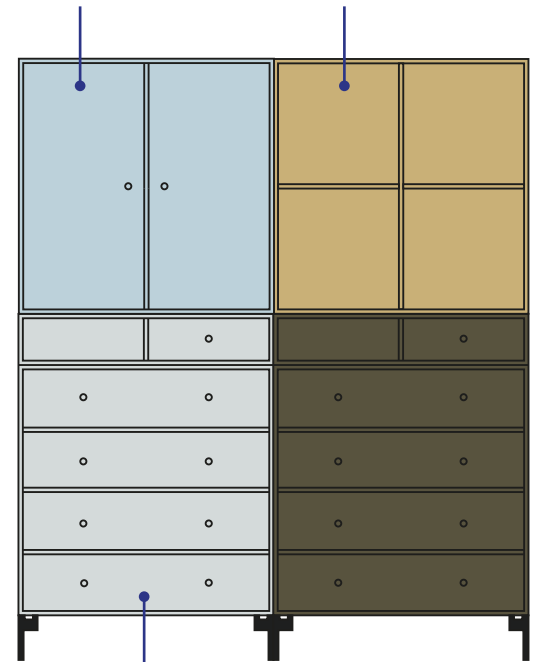

CARRY

COVER

SHOW