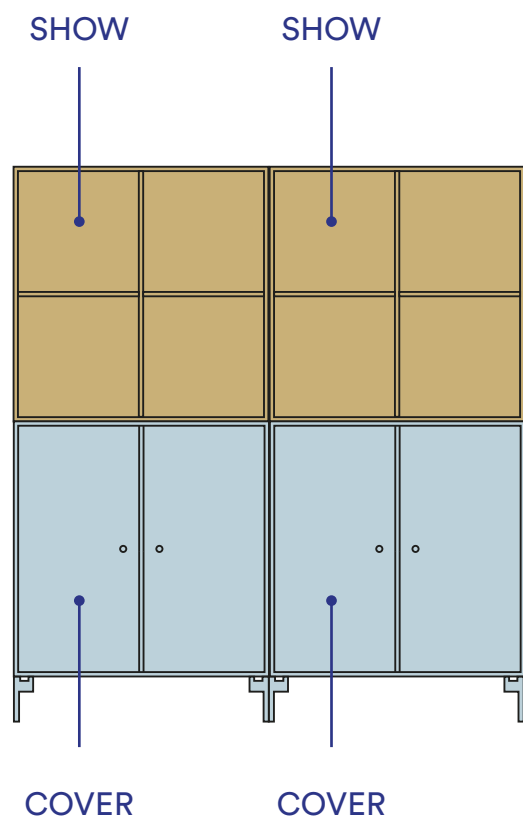

D: 46,8 cm

KEEP

WORKSHOP

SPIN I

SPIN II

Eksempler på hvordan Selections kan kombineres

LINE

SHOW

Med oppheng

Bestill Line med sokkel

LINE

COVER

COMPILE

RIPPLE
CABINET II

COAT

COVER