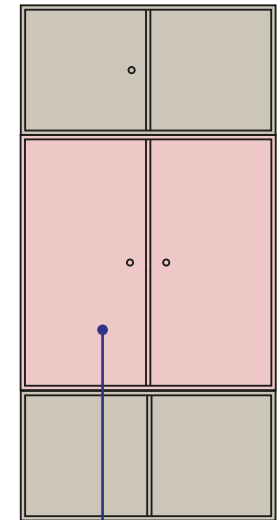

D: 46,8 cm

KEEP

WORKSHOP

SPIN I

SPIN II

Eksempler på hvordan Selections kan kombineres

LINE

SHOW

Med oppheng

Bestill Line med sokkel

LINE

COVER

COMPILE

RIPPLE
CABINET II

COAT

COVER