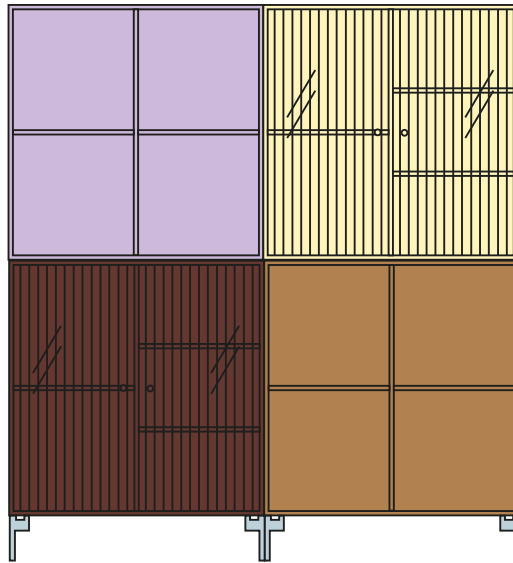

Med oppheng

Bestill Line med sokkel

LINE

COVER

COMPILE

RIPPLE
CABINET II

COAT

COVER

REST

COVER

SHOW

RIPPLE CABINET II

COAT som kjøkkenhylle

COAT

CARRY

SAVE